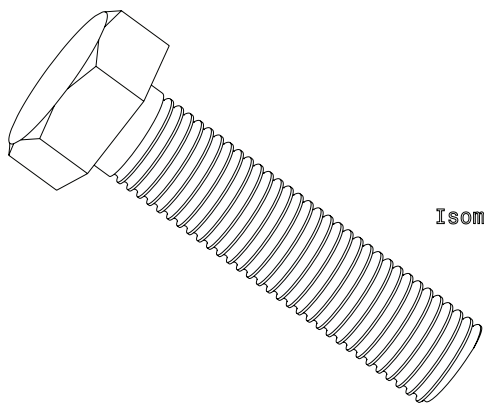

**PRODUCT CODE: HH1035**  
HEXAGON SET SCREW

**DESCRIPTION**

M10 x 35mm Hexagon Set Screw

**FINISH**

BZP

**MATERIAL**

HT8.8 Steel

**PACKAGING**

Packed in qty 100

**ADDITIONAL NOTES**

Manufactured from High Tensile Steel Grade 8.8

Isometric view

	LENGTH IN MM											
	10	12	16	20	25	30	35	40	50	60	80	100
<b>M6</b>	HH610	HH612	HH616	HH620	HH625	HH630	HH635	HH640	HH650	-	-	-
<b>M8</b>	HH810	HH812	HH816	HH820	HH825	HH830	HH835	HH840	HH850	-	-	-
<b>M10</b>	-	-	-	HH1020	HH1025	HH1030	HH1035	HH1040	HH1050	HH1060	HH1080	HH10100
<b>M12</b>	-	-	-	HH1220	HH1225	HH1230	HH1235	HH1240	HH1250	HH1260	HH1280	HH12100
<b>M16</b>	-	-	-	-	HH1625	HH1630	HH1635	HH1640	HH1650	HH1660	HH1680	HH16100
<b>M20</b>	-	-	-	-	-	-	-	-	-	-	HH2080	HH20100